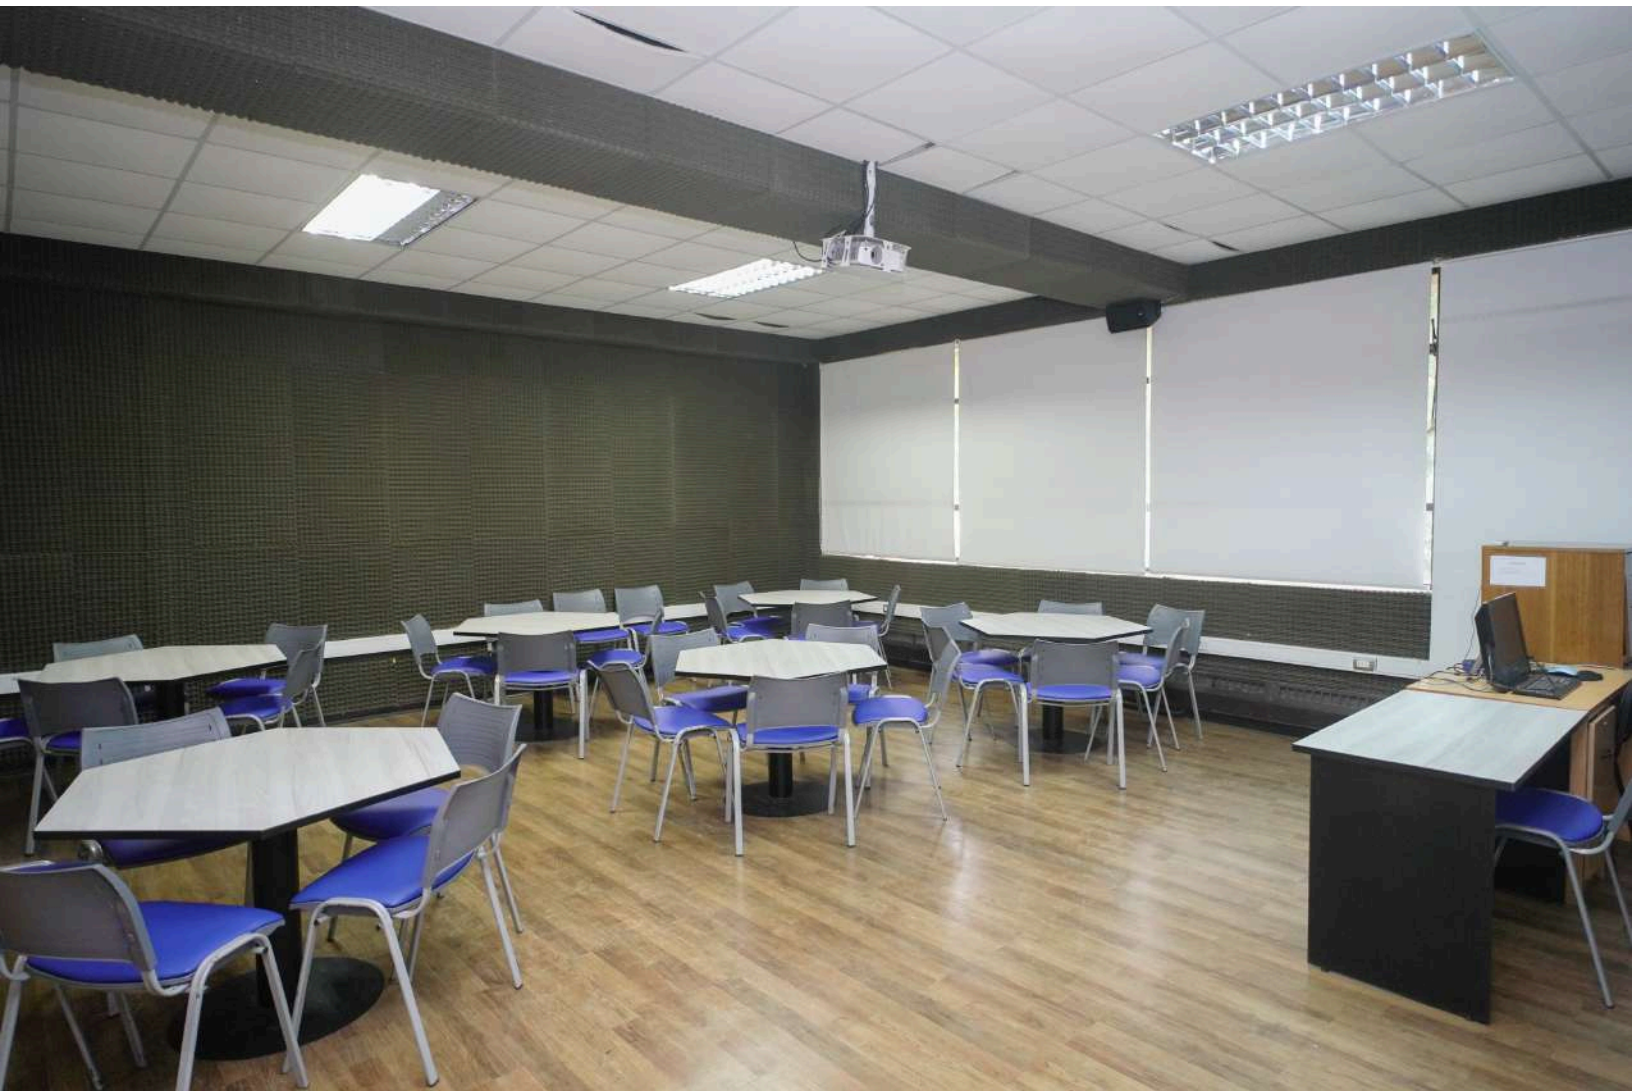

Facultad de Educación
Universidad de Concepción

Salas y Mobiliario Edificio Corina Vargas Vargas Facultad de Educación

Tercer Piso
Sala 316 48 Sillas Y Mesas

Tercer Piso
Sala 317 - A 20 Sillas mesones

Tercer Piso
Sala 317 - B 20 Sillas mesones

Tercer Piso
Sala 318 37 Sillas Universitarias

Tercer Piso
Sala 319 48 Sillas y Mesas

Tercer Piso
Sala 320 30 Sillas Universitarias

Tercer Piso
Sala 321 30 sillas Mesas Hexagonales

Tercer Piso
Sala 322 30 sillas Mesas Hexagonales

Tercer Piso
Sala 306 35 Sillas Universitarias

Tercer Piso
Sala 304 35 Sillas Universitarias

Segundo Piso
Sala 217 90 Capacidad *SALA DE
CONFERENCIA*

Segundo Piso
Sala 210 39 Sillas Universitarias

Segundo Piso
Sala 211 39 Sillas Universitarias

Segundo Piso
Sala 218 40 Sillas Universitarias

Segundo Piso
Sala 219 48 Sillas y Mesas

Segundo Piso
Sala 220 40 Sillas Universitarias

Primer Piso
AUDITORIO Capacidad 180 personas

Facultad de Educación
Universidad de Concepción