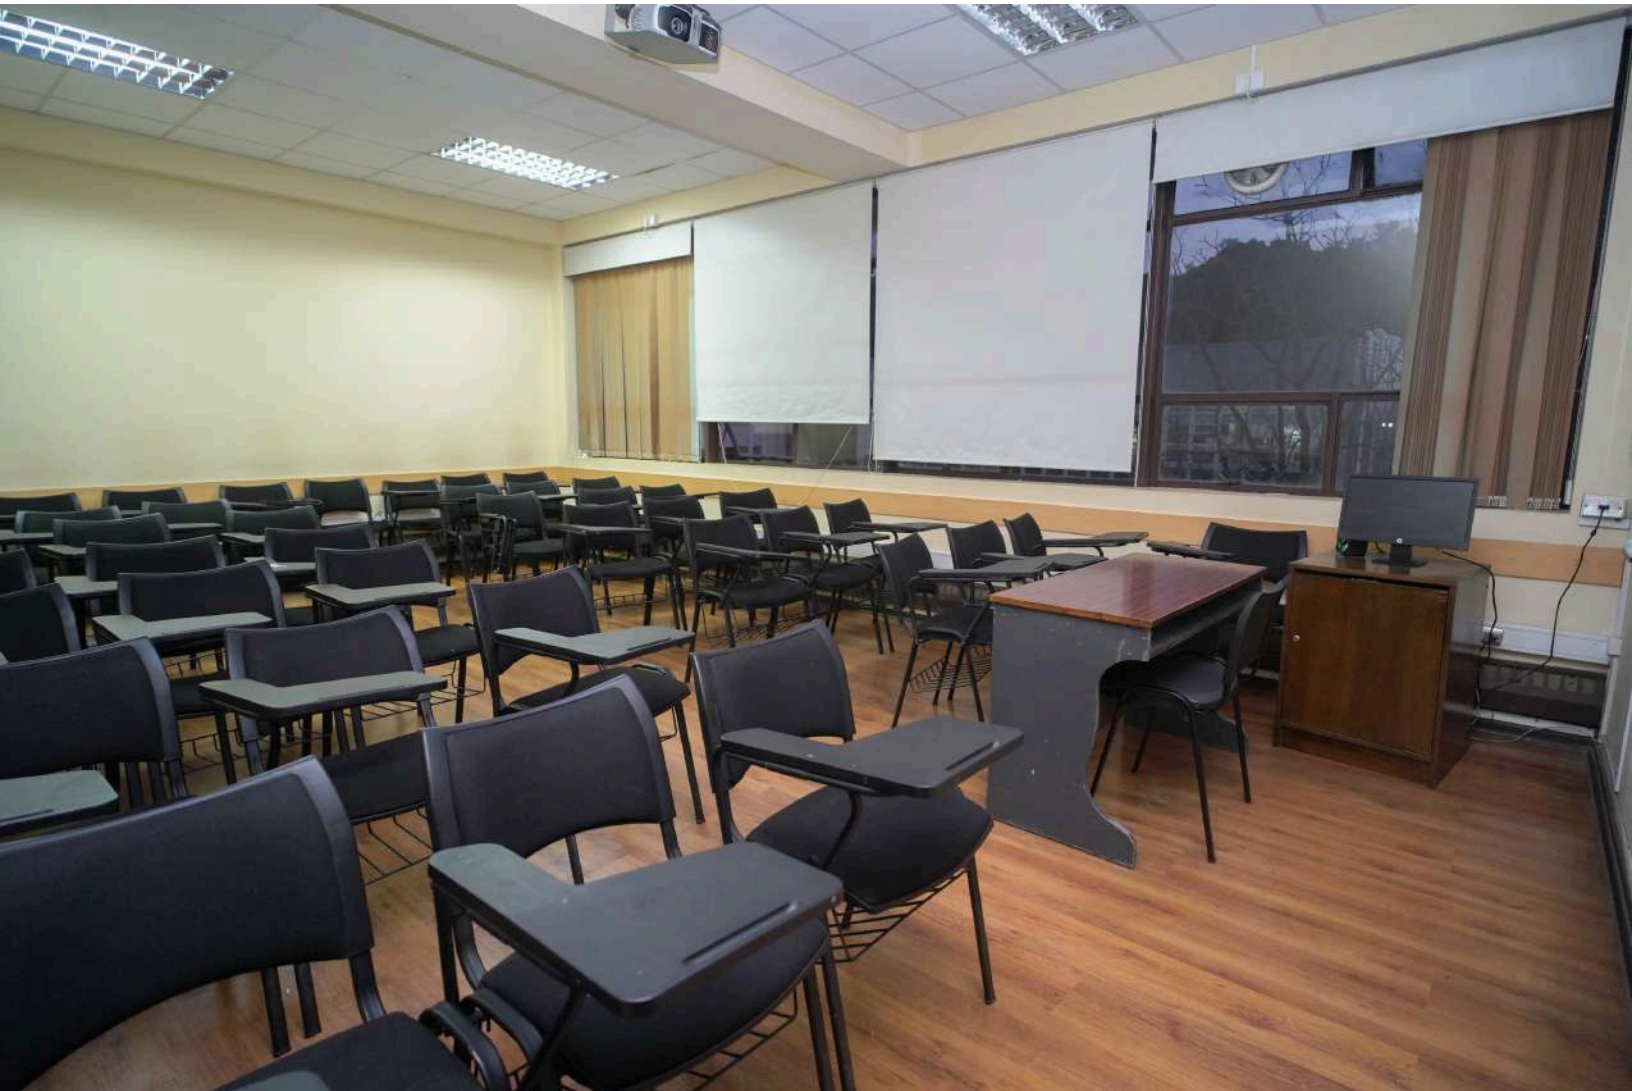

Facultad de Educación
Universidad de Concepción

Salas y Mobiliario Edificio Corina Vargas Vargas Facultad de Educación

Tercer Piso
Sala 316 48 Sillas Y Mesas

Tercer Piso
Sala 317 - A 20 Sillas mesones

Tercer Piso
Sala 317 - B 20 Sillas mesones

Tercer Piso
Sala 318 37 Sillas Universitarias

Tercer Piso
Sala 319 48 Sillas y Mesas

Tercer Piso
Sala 320 30 Sillas Universitarias

Tercer Piso
Sala 321 30 sillas Mesas Hexagonales

Tercer Piso
Sala 322 30 sillas Mesas Hexagonales

Tercer Piso
Sala 306 35 Sillas Universitarias

Tercer Piso
Sala 304 35 Sillas Universitarias

Segundo Piso
Sala 217 90 Capacidad *SALA DE
CONFERENCIA*

Segundo Piso
Sala 210 39 Sillas Universitarias

Segundo Piso
Sala 211 39 Sillas Universitarias

Segundo Piso
Sala 218 40 Sillas Universitarias

Segundo Piso
Sala 219 48 Sillas y Mesas

Segundo Piso
Sala 220 40 Sillas Universitarias

Primer Piso
AUDITORIO Capacidad 180 personas

Facultad de Educación
Universidad de Concepción